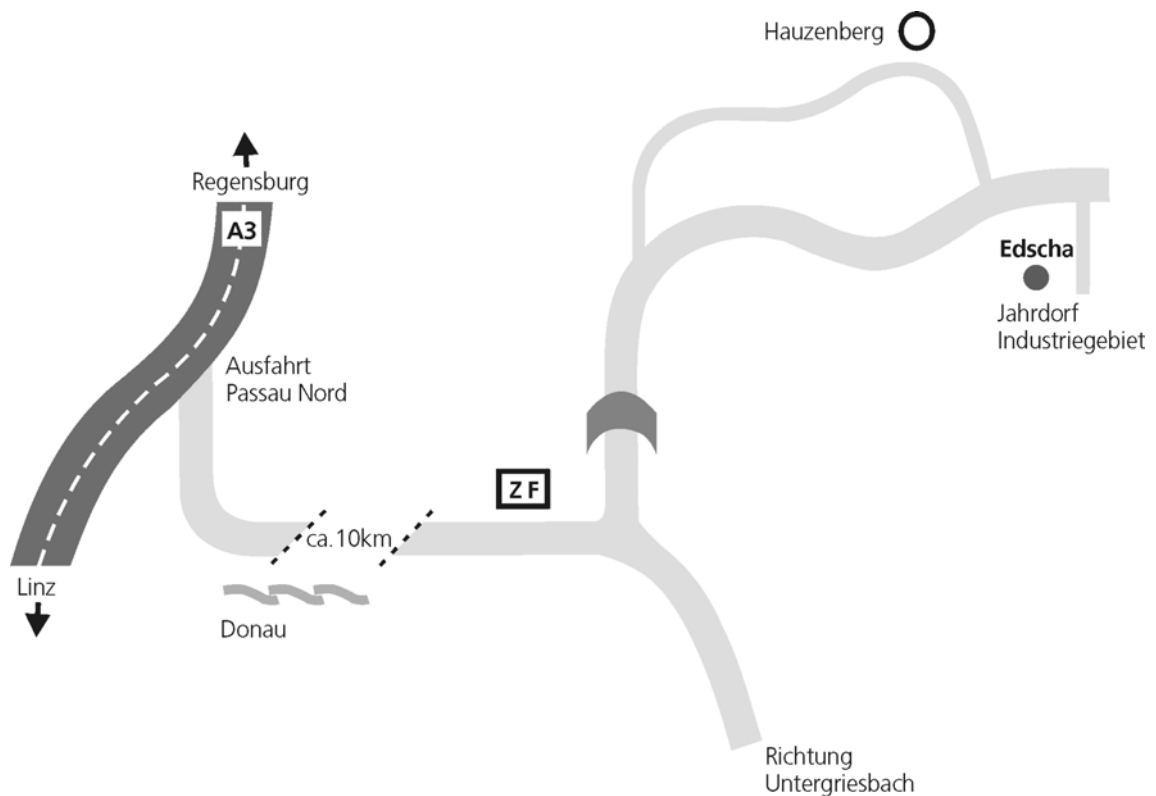

So finden Sie uns

Von Nürnberg/München aus:

- Autobahn A3
- Abfahrt Passau Nord Richtung Hauzenberg
- an der Donau entlang
- an der Zahnradfabrik ZF vorbei
- ca. 1 km danach links ab in Richtung Hauzenberg durch Unterführung
- ca. 5 km bis Abzweigung nach rechts Richtung Haag/Jahrdorf
- ca. 8 km Jahrdorf Industriegebiet