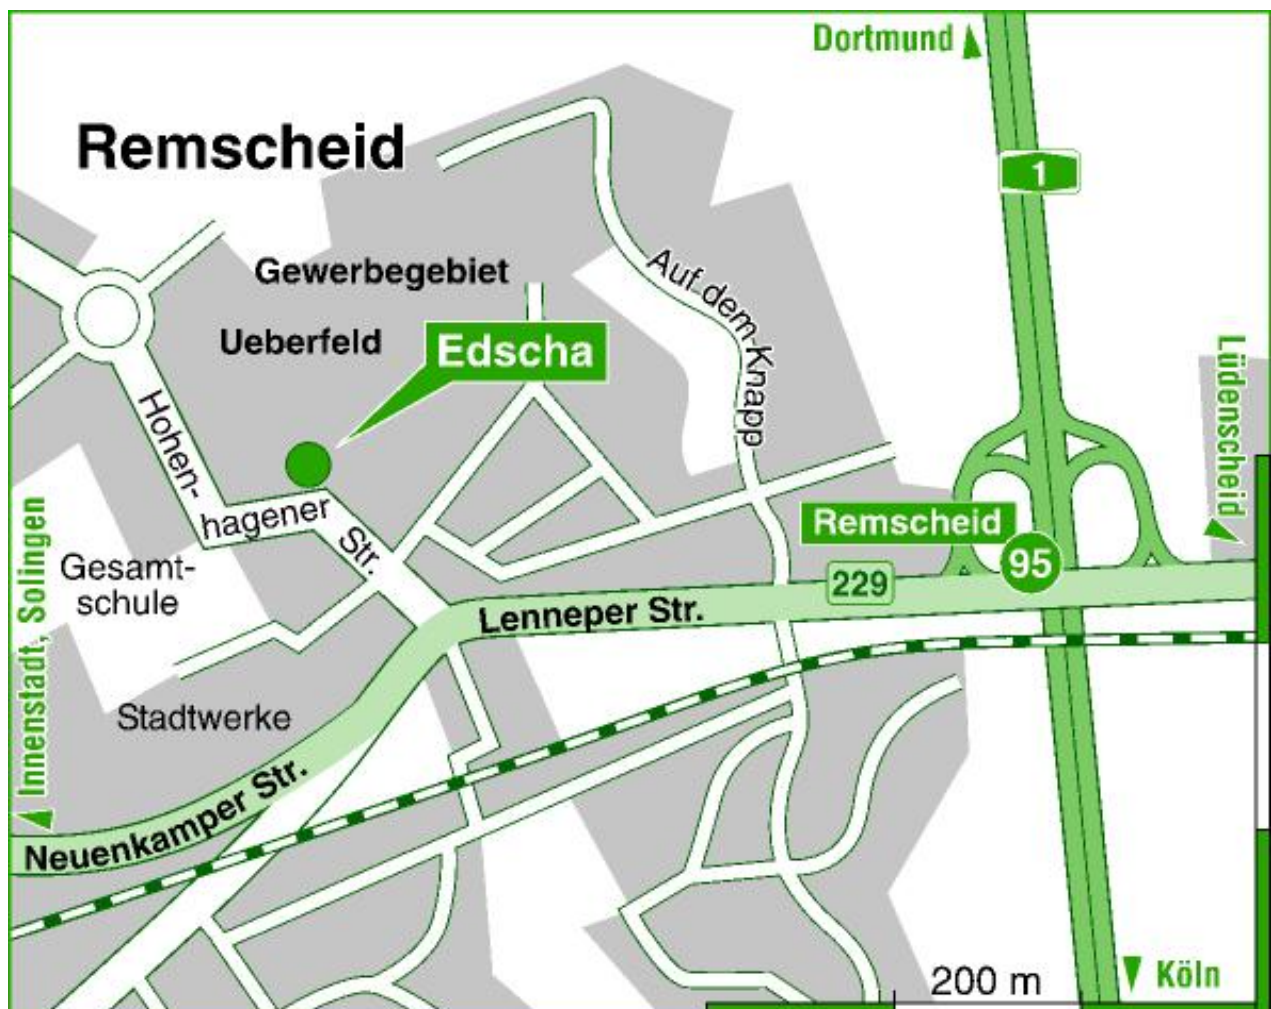

So finden Sie uns:

von Dortmund bzw. Köln aus:

- Autobahn A1
- Abfahrt Remscheid
- rechts Richtung Remscheid
- nach ca. 900 m rechts
in die Hohenhagener Straße abbiegen

Edscha Holding GmbH

Hohenhagener Str. 26-28
D 42855 Remscheid